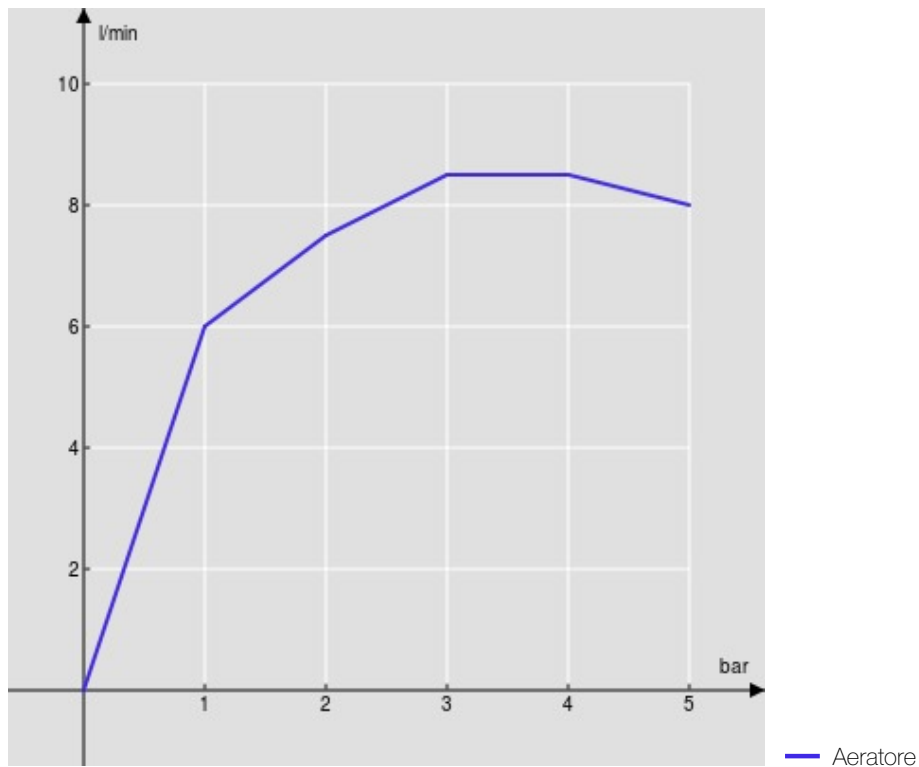

SPECIFICHE

Bicomando a parete

Ancient bronze

Bocca girevole

Aeratore anticalcare M 16,5 x 1

Imballo: 37,1 x 23,7 x 11 cm / 0,00967 m<sup>3</sup> / 2,06 kg

CERTIFICAZIONI

DIAGRAMMA DI PORTATA: ACQUA CALDA/FREDDA

DIAGRAMMA DI PORTATA: ACQUA MISCELATA