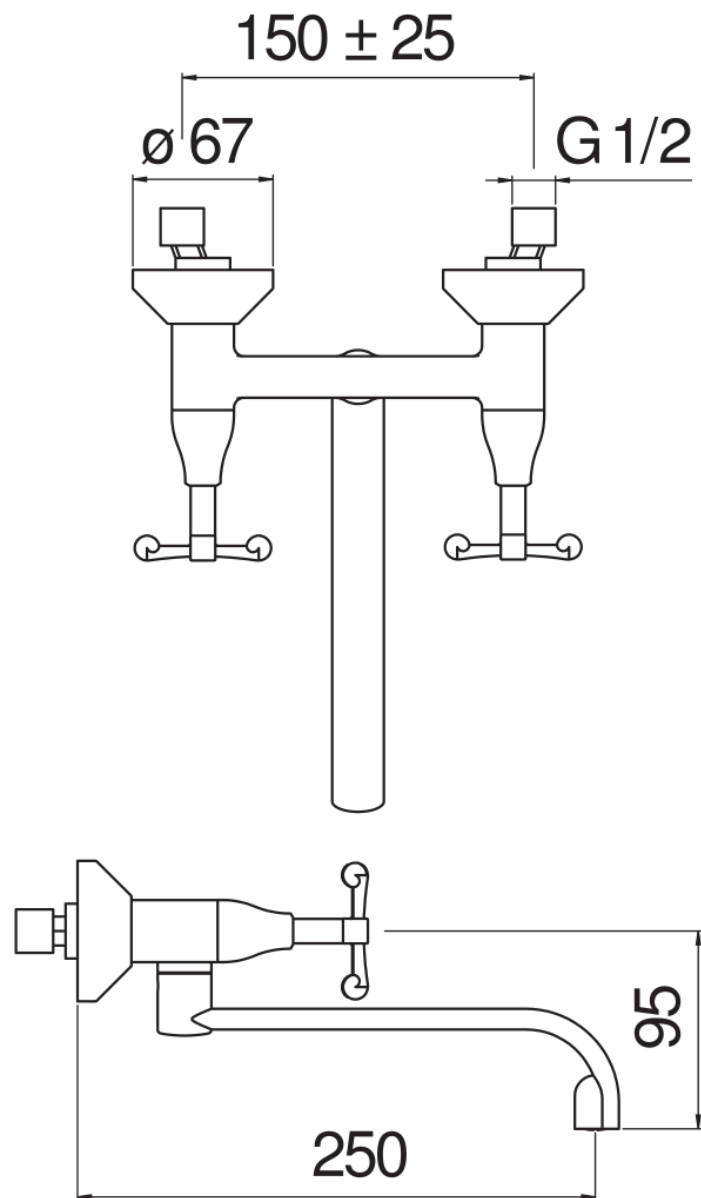

SPECIFICHE

Bicomando a parete

Ancient bronze

Bocca girevole

Aeratore anticalcare M 16,5 x 1

Imballo: 37,1 x 23,7 x 11 cm / 0,00967 m<sup>3</sup> / 2,06 kg

CERTIFICAZIONI

DIAGRAMMA DI PORTATA: ACQUA CALDA/FREDDA

DIAGRAMMA DI PORTATA: ACQUA MISCELATA